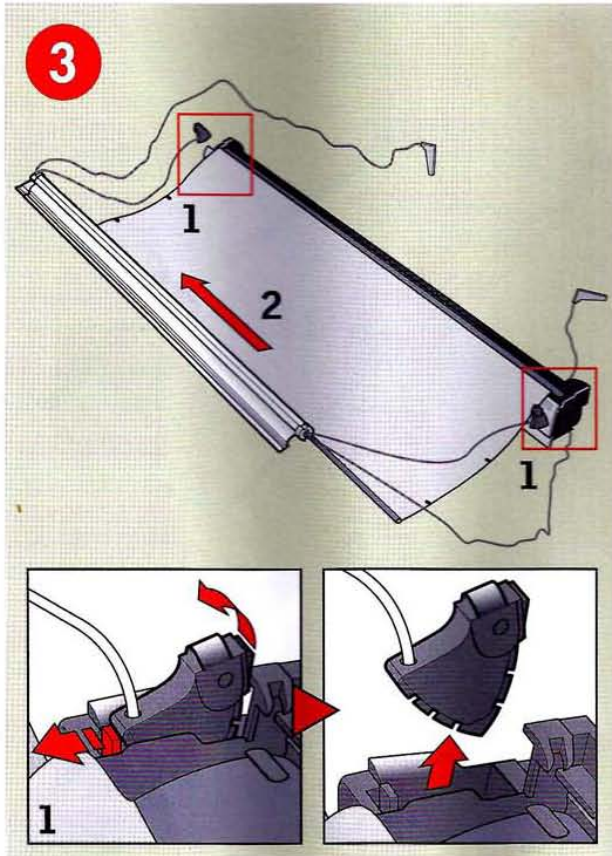

Reparatur
Velux Rollo Ersatzteil:
Unterstab -schiene & Schnur austausch

DKL/DKV/DKX
DG/DJ/RFL