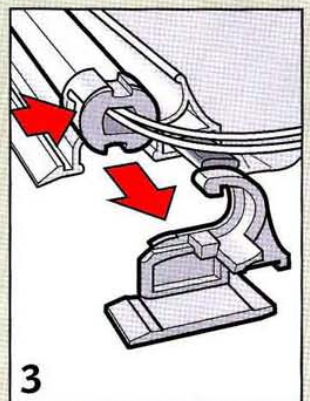

Reparatur
Velux Rollo Ersatzteil:
Unterstab -schiene & Schnur austausch

DKL/DKV/DKX
DG/DJ/RFL