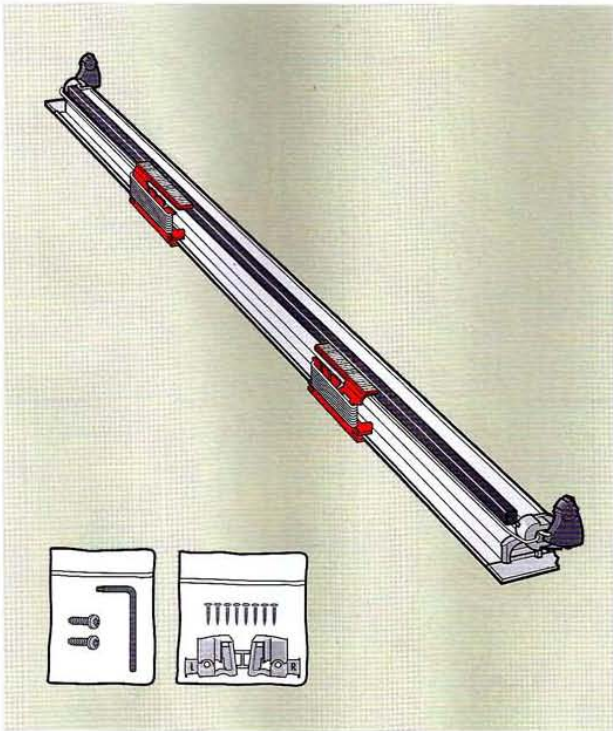

Reparatur
Velux Rollo Ersatzteil:
Unterstab -schiene & Schnur austausch

DKL/DKV/DKX
DG/DJ/RFL