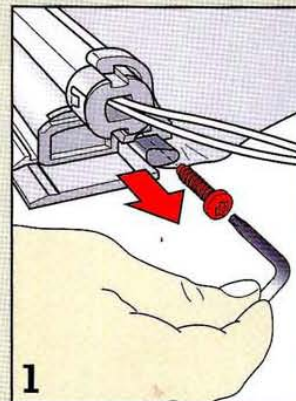

Reparatur
Velux Rollo Ersatzteil:
Unterstab -schiene & Schnur austausch

DKL/DKV/DKX
DG/DJ/RFL