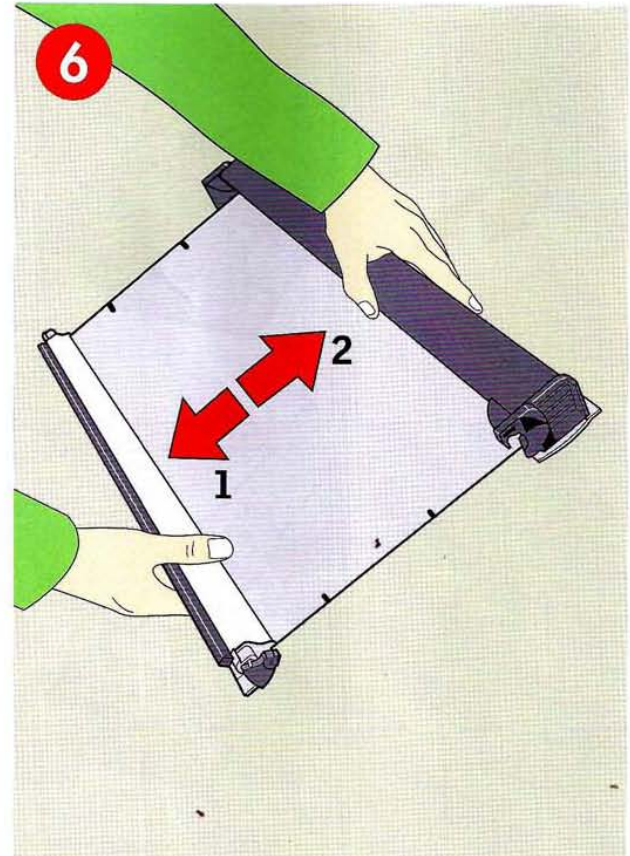

Reparatur
Velux Rollo Ersatzteil:
Unterstab -schiene & Schnur austausch

DKL/DKV/DKX
DG/DJ/RFL