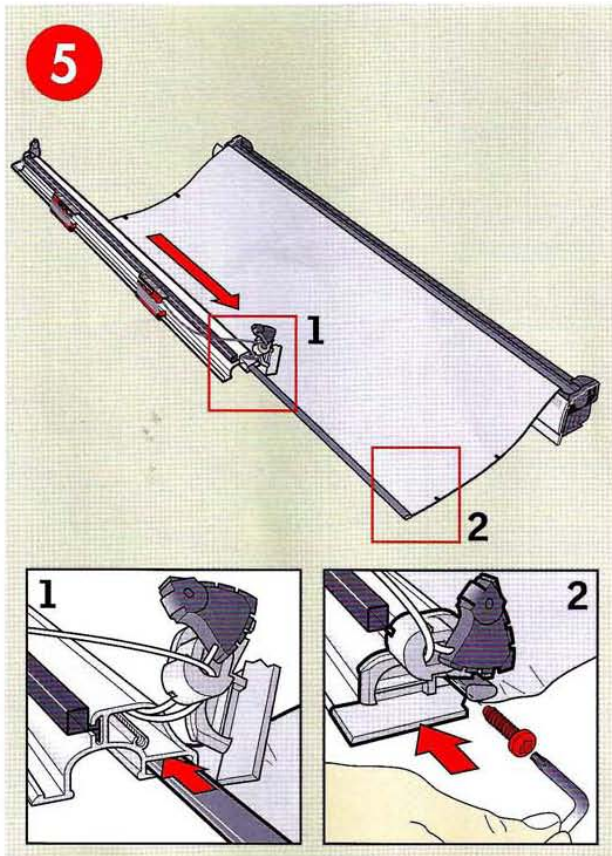

Reparatur
Velux Rollo Ersatzteil:
Unterstab -schiene & Schnur austausch

DKL/DKV/DKX
DG/DJ/RFL