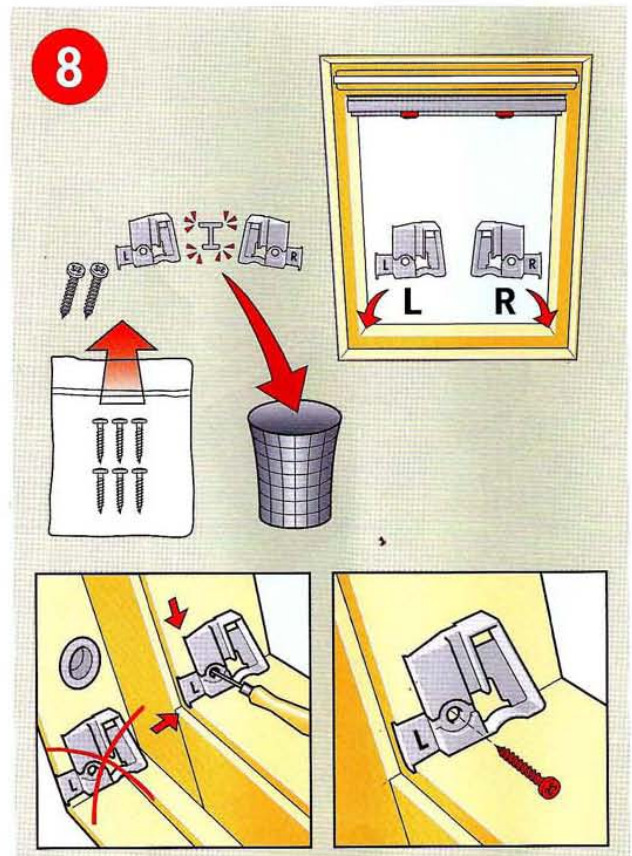

Reparatur
Velux Rollo Ersatzteil:
Unterstab -schiene & Schnur austausch

DKL/DKV/DKX
DG/DJ/RFL