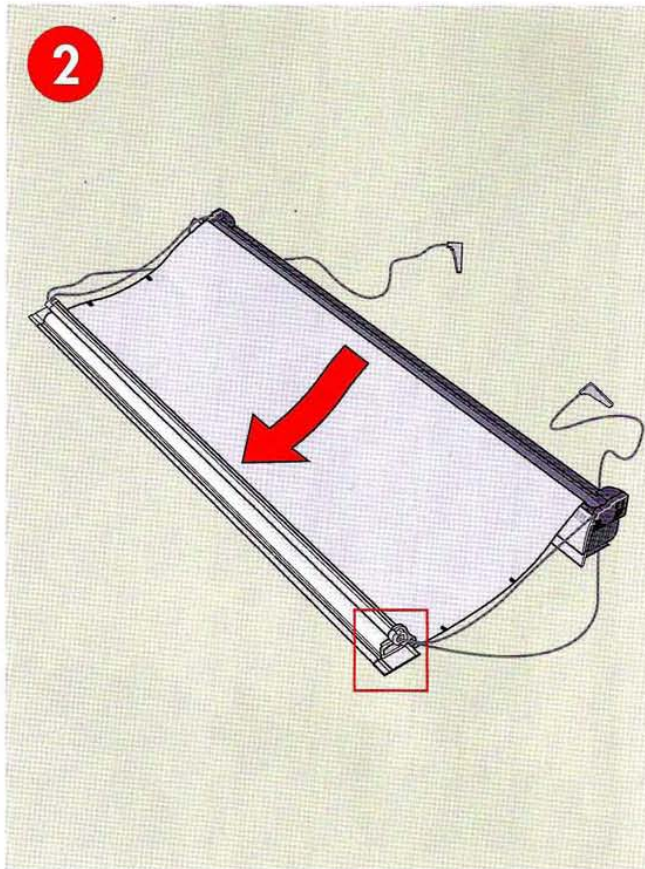

Reparatur
Velux Rollo Ersatzteil:
Unterstab -schiene & Schnur austausch

DKL/DKV/DKX
DG/DJ/RFL