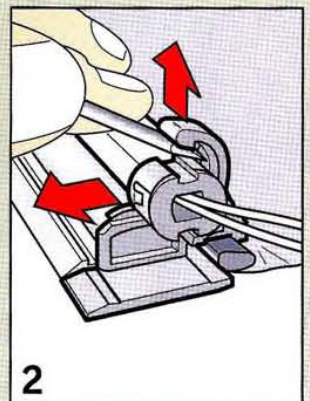

Reparatur
Velux Rollo Ersatzteil:
Unterstab -schiene & Schnur austausch

DKL/DKV/DKX
DG/DJ/RFL