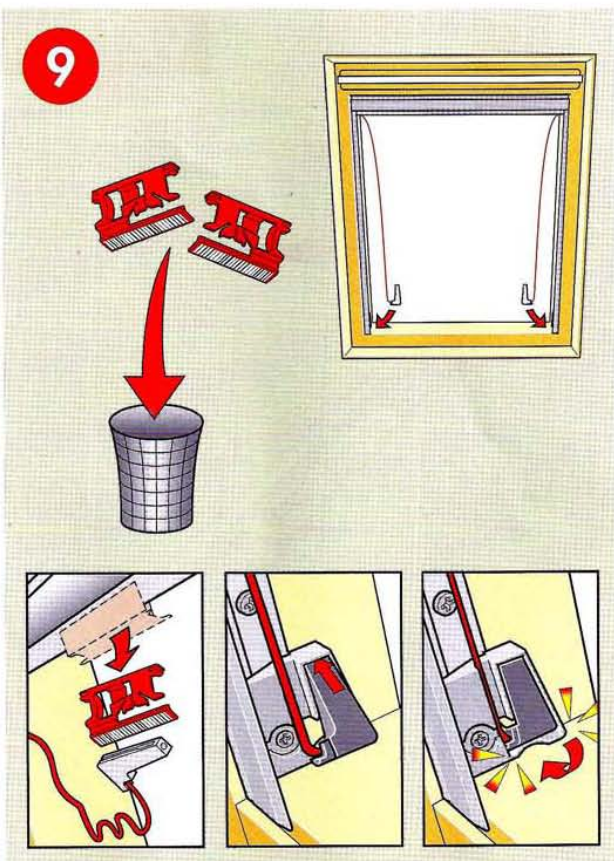

Reparatur
Velux Rollo Ersatzteil:
Unterstab -schiene & Schnur austausch

DKL/DKV/DKX
DG/DJ/RFL