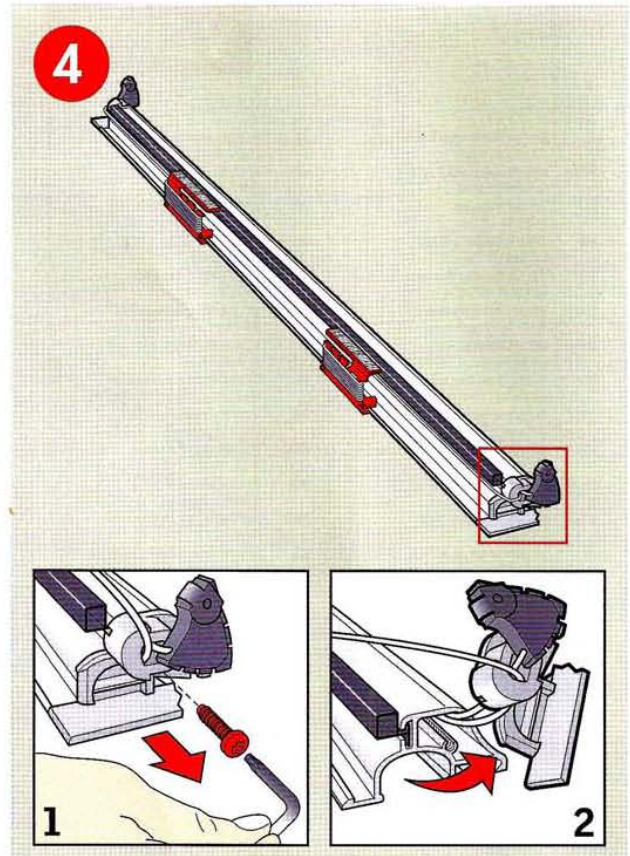

Reparatur
Velux Rollo Ersatzteil:
Unterstab -schiene & Schnur austausch

DKL/DKV/DKX
DG/DJ/RFL