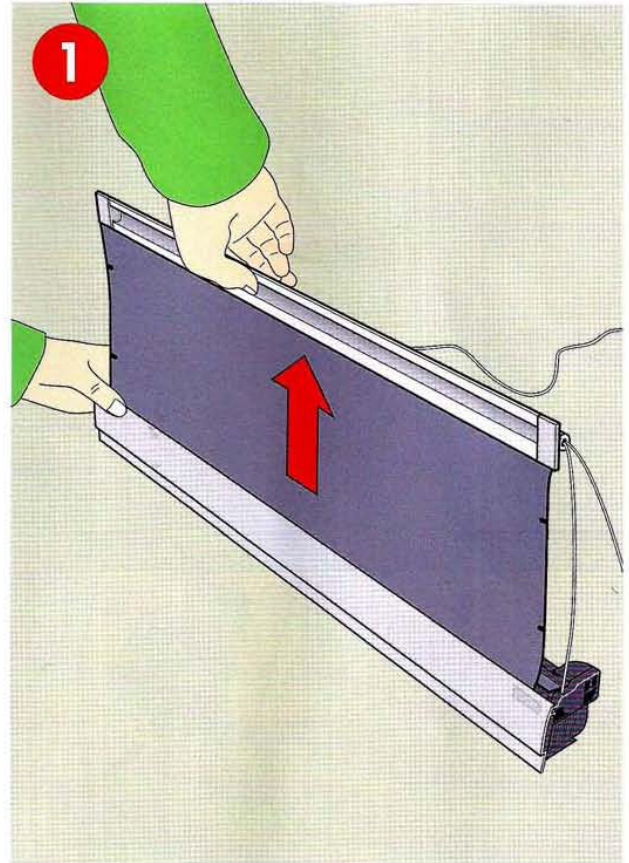

Reparatur
Velux Rollo Ersatzteil:
Unterstab -schiene & Schnur austausch

DKL/DKV/DKX
DG/DJ/RFL