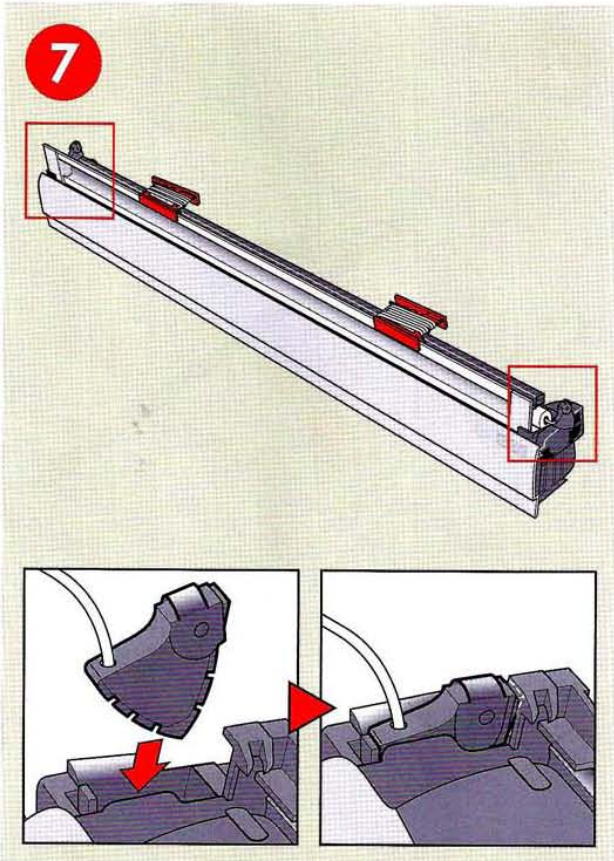

Reparatur
Velux Rollo Ersatzteil:
Unterstab -schiene & Schnur austausch

DKL/DKV/DKX
DG/DJ/RFL