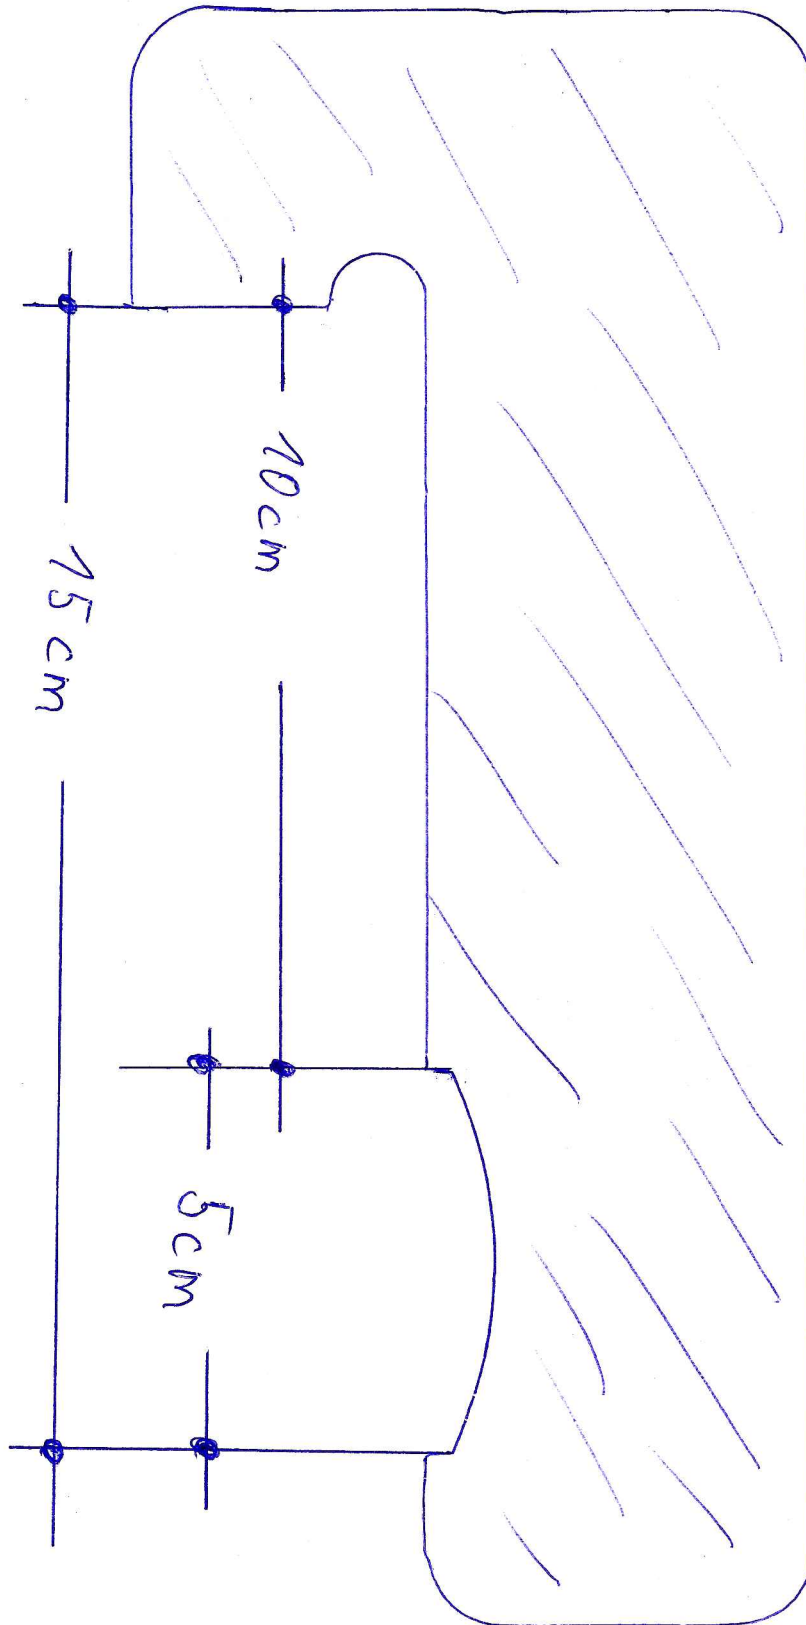

Velux Rollladen SCL Schablone  
für Kurbeldurchführung aussen (Oben am Eindeckrahmen)  
Schablone ist 1:1 eingescannt einfach ausdrucken,  
ausschneiden und verwenden...

MEURER BAUELEMENTE

Ersatzteile für Dachfenster [www.meurer-shop.de](http://www.meurer-shop.de)