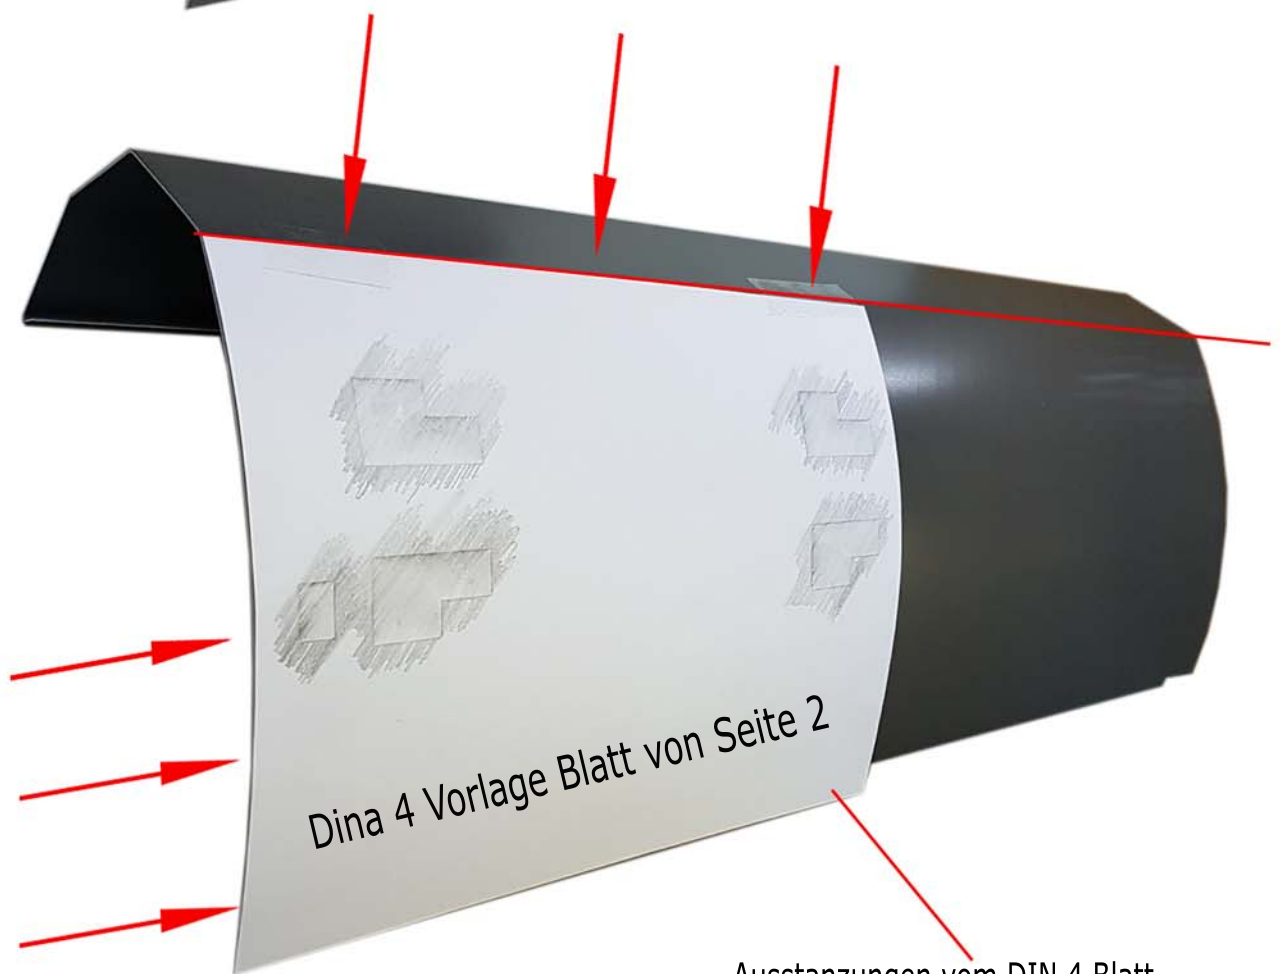

Ausstanzungen für Velux Solarpanel (Modul)
bei einer Nachrüstung oder Austausch von einem Velux Solar Rollladen

Ausstanzungen vom DIN 4 Blatt
zuvor mit Schere oder Cutmesser
ausschneiden

Skizze (Seite 2)

**Ausstanzungen im Velux Rollladendeckel
für Solarpanel**

Maßstab 1:1

Ausdruck auf DIN 4 Blatt