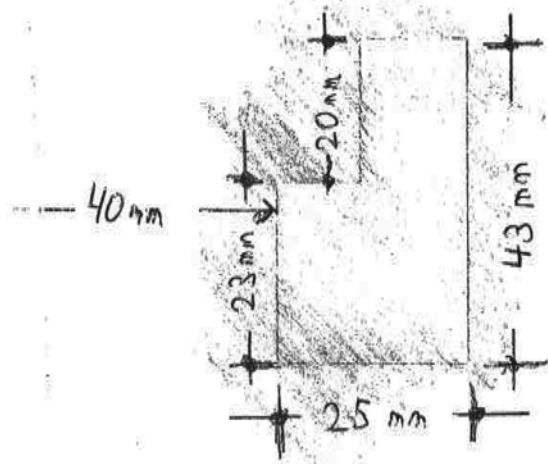

Ausstanzungen für Velux Solarpanel (Modul)
bei einer Nachrüstung oder Austausch von einem Velux Solar Rollladen

Ausstanzungen vom DIN 4 Blatt
zuvor mit Schere oder Cutmesser
ausschneiden

Skizze (Seite 2)

**Ausstanzungen im Velux Rollladendeckel
für Solarpanel**

Maßstab 1:1

Ausdruck auf DIN 4 Blatt