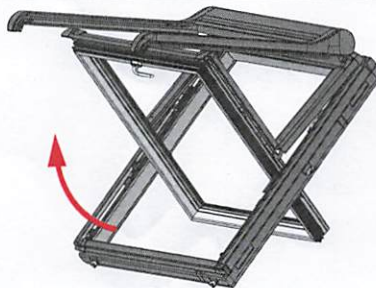

Service-Anleitung ZRO / ZMA Deckel R/L G3

Repair manual, Manuel de réparation, Manuale di riparazione, Instrukcja naprawy

1

2

3

Tx 20

2x

ø4,0x55