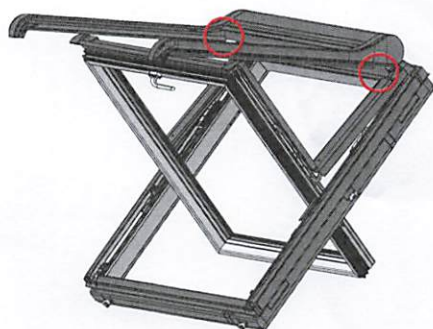

Service-Anleitung ZRO / ZMA Deckel R/L G3

Repair manual, Manuel de réparation, Manuale di riparazione, Instrukcja naprawy

1

2

3

Tx 20

2x

ø4,0x55