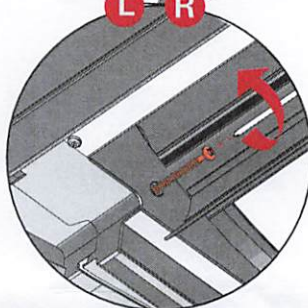

Service-Anleitung ZRO / ZMA Deckel R/L G3

Repair manual, Manuel de réparation, Manuale di riparazione, Instrukcja naprawy

1

2

3

Tx 20

2x

ø4,0x55