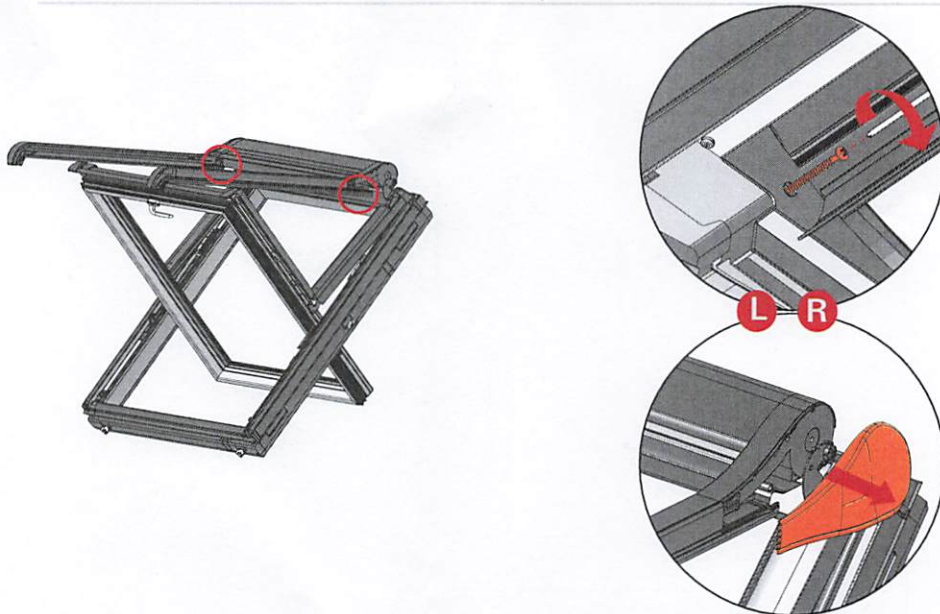

Service-Anleitung ZRO / ZMA Deckel R/L G3

Repair manual, Manuel de réparation, Manuale di riparazione, Instrukcja naprawy

1

2

3

Tx 20

2x

ø4,0x55