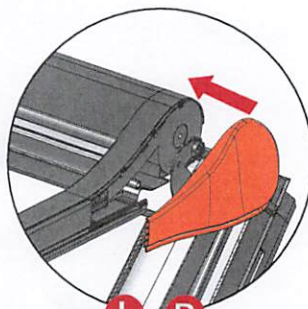

Service-Anleitung ZRO / ZMA Deckel R/L G3

Repair manual, Manuel de réparation, Manuale di riparazione, Instrukcja naprawy

1

2

3

Tx 20

2x

ø4,0x55